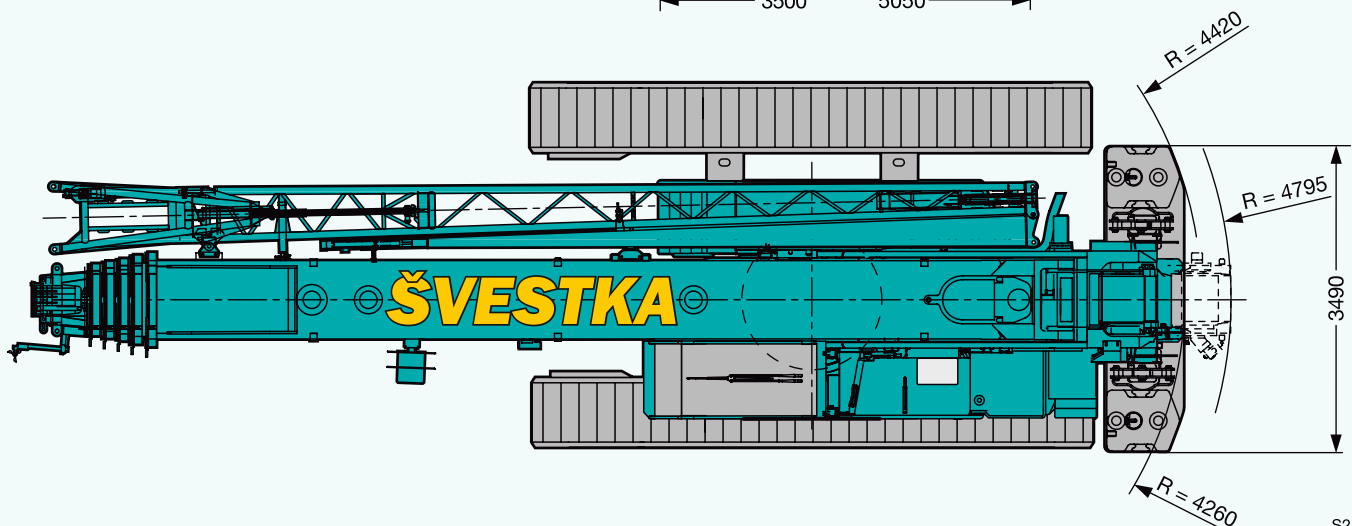

ŠVESTKA

LTR1100

rozměry - dimensions mm

S2120.01