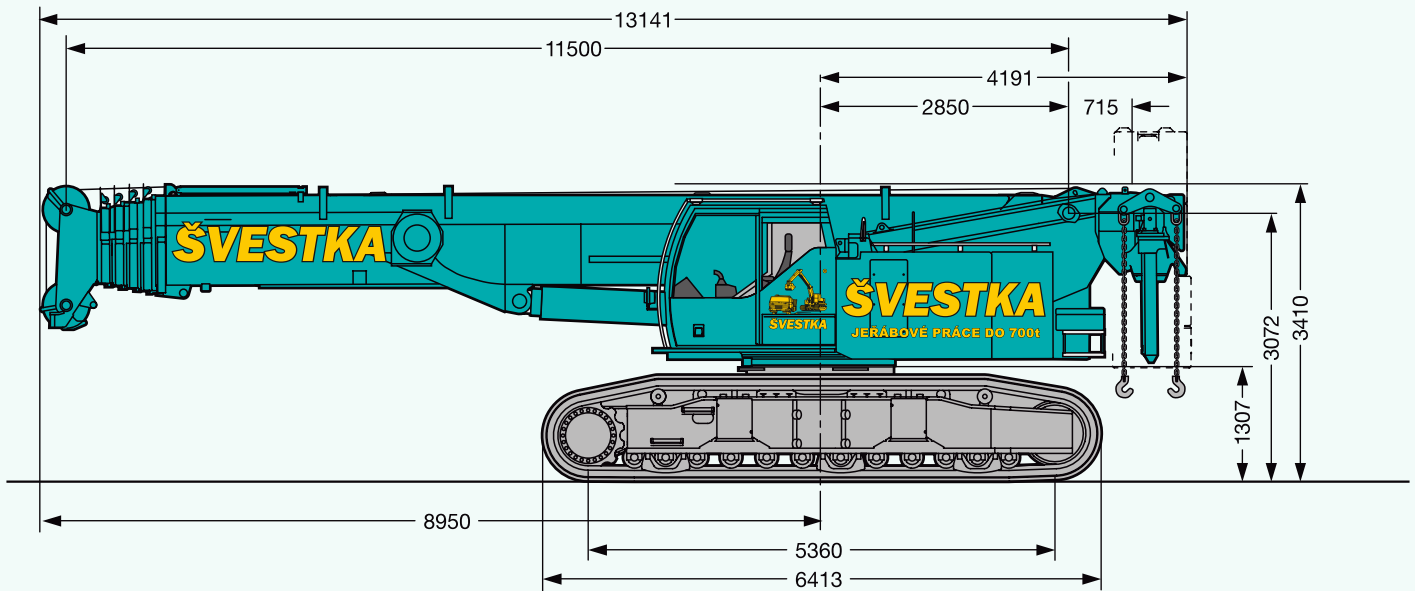

ŠVESTKA

LTR1100

rozměry - dimensions mm

S2120.01