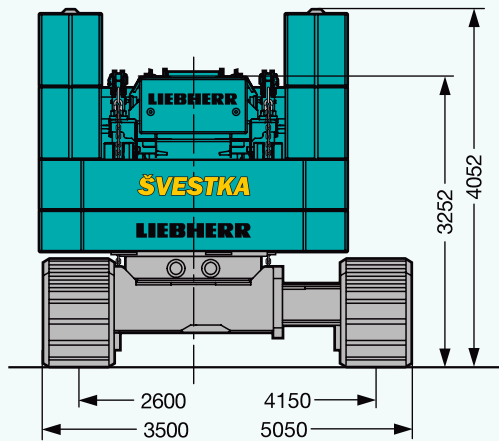

ŠVESTKA

LTR1100

rozměry - dimensions mm

S2120.01