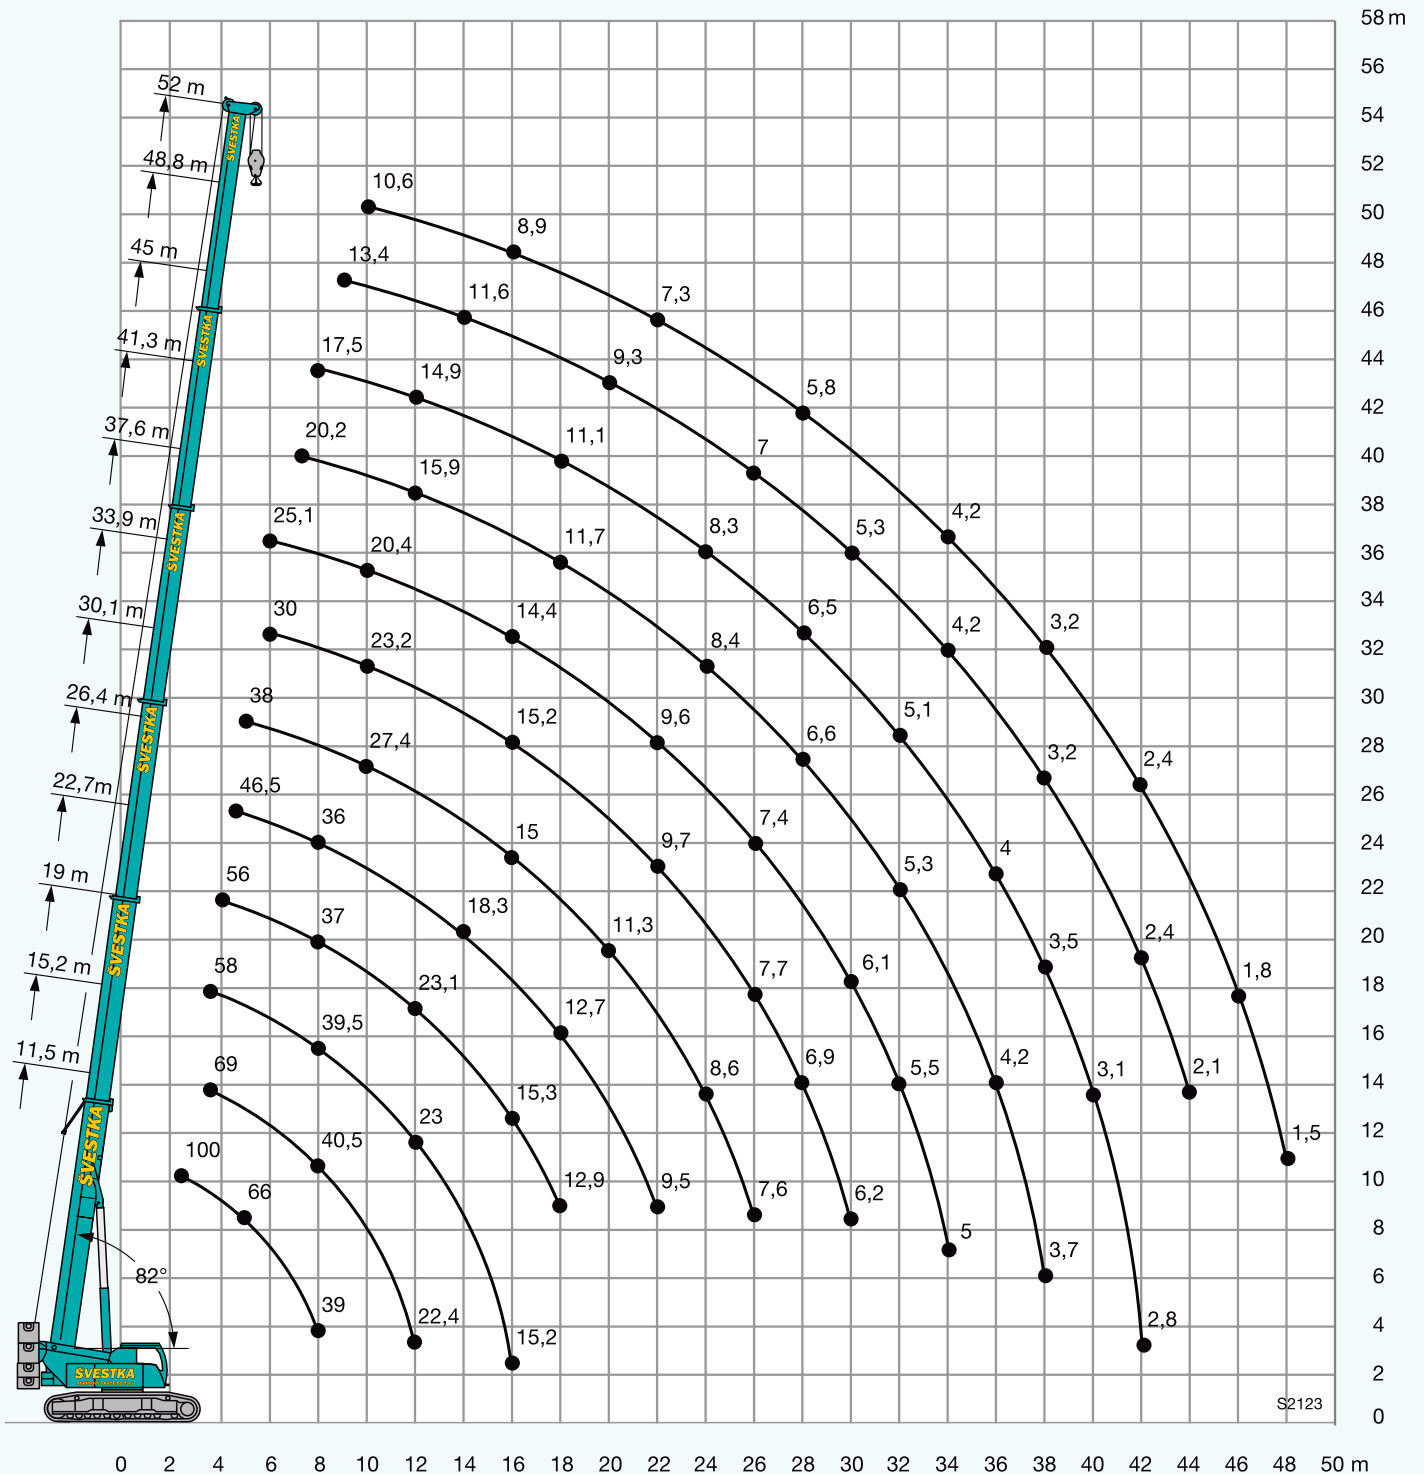

ŠVESTKA

LTR1100

zátěžový diagram • lifting heights

ŠVESTKA

LTR1100

zátěžový diagram • lifting heights