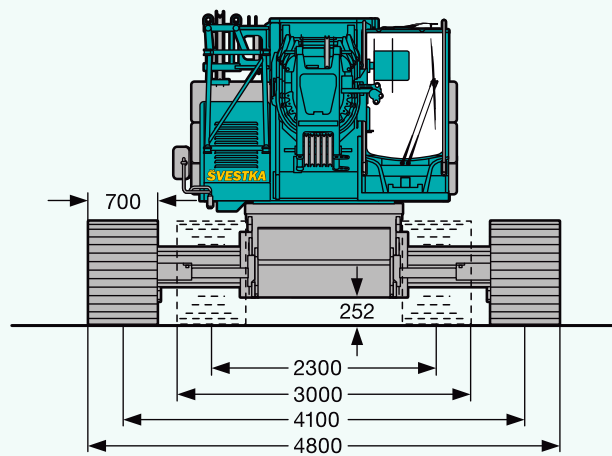

ŠVESTKA

LTR1060

rozměry - dimensions mm

S2456.01