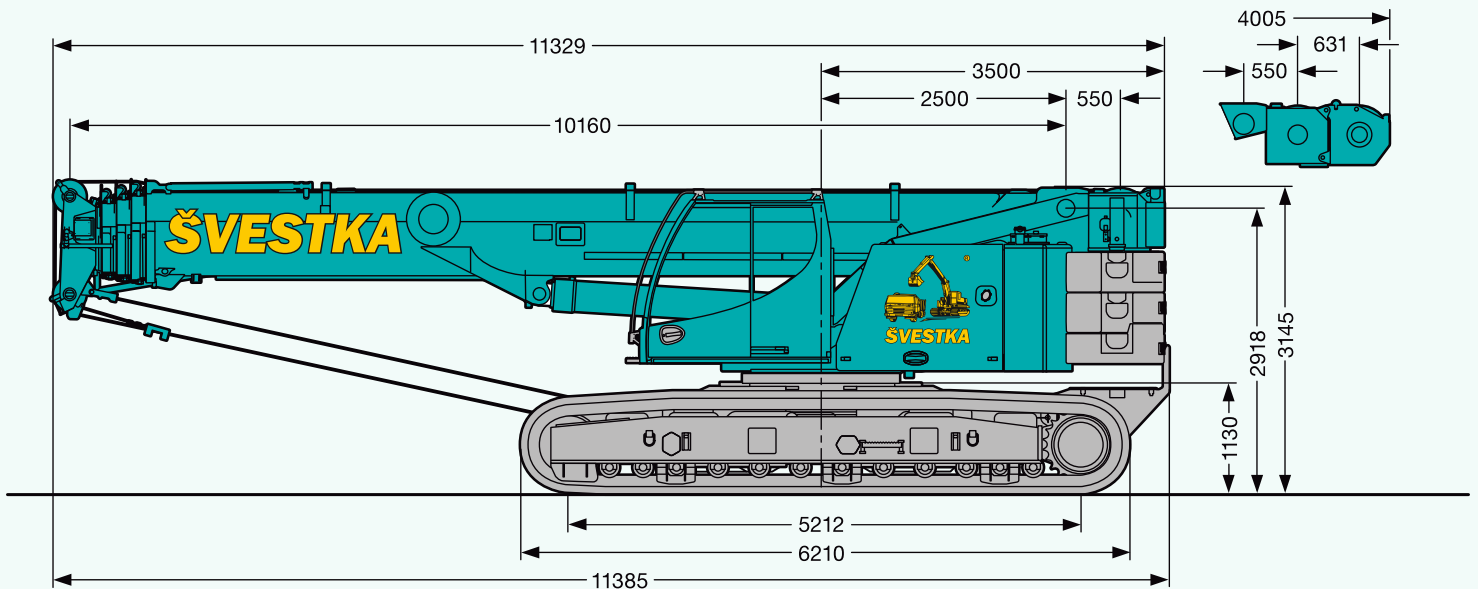

ŠVESTKA

LTR1060

rozměry - dimensions mm

S2456.01