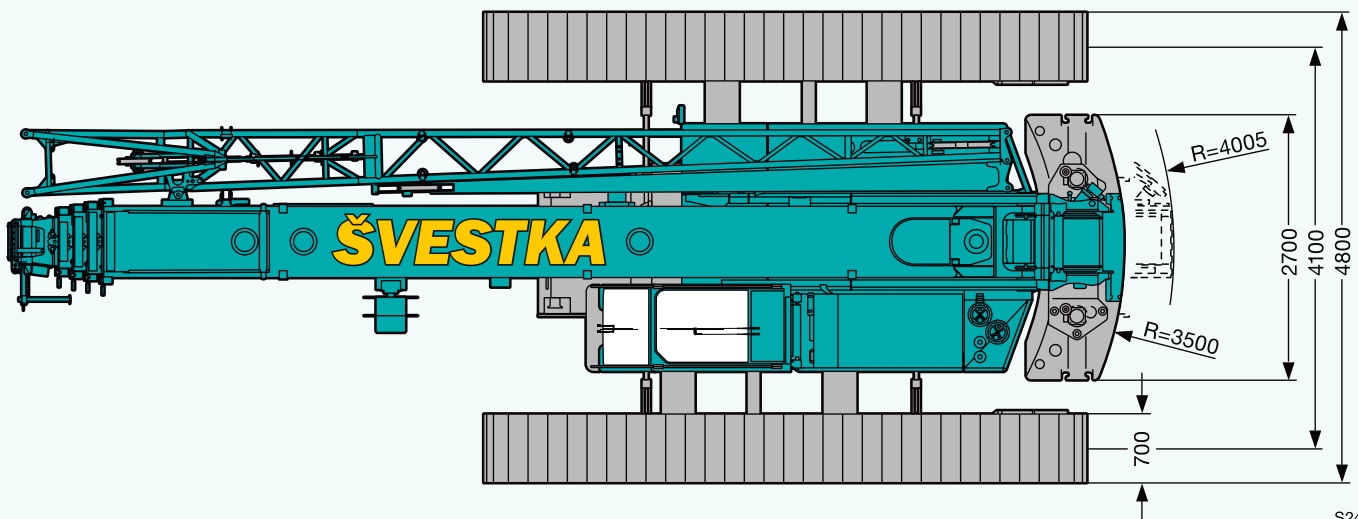

ŠVESTKA

LTR1060

rozměry - dimensions mm

S2456.01