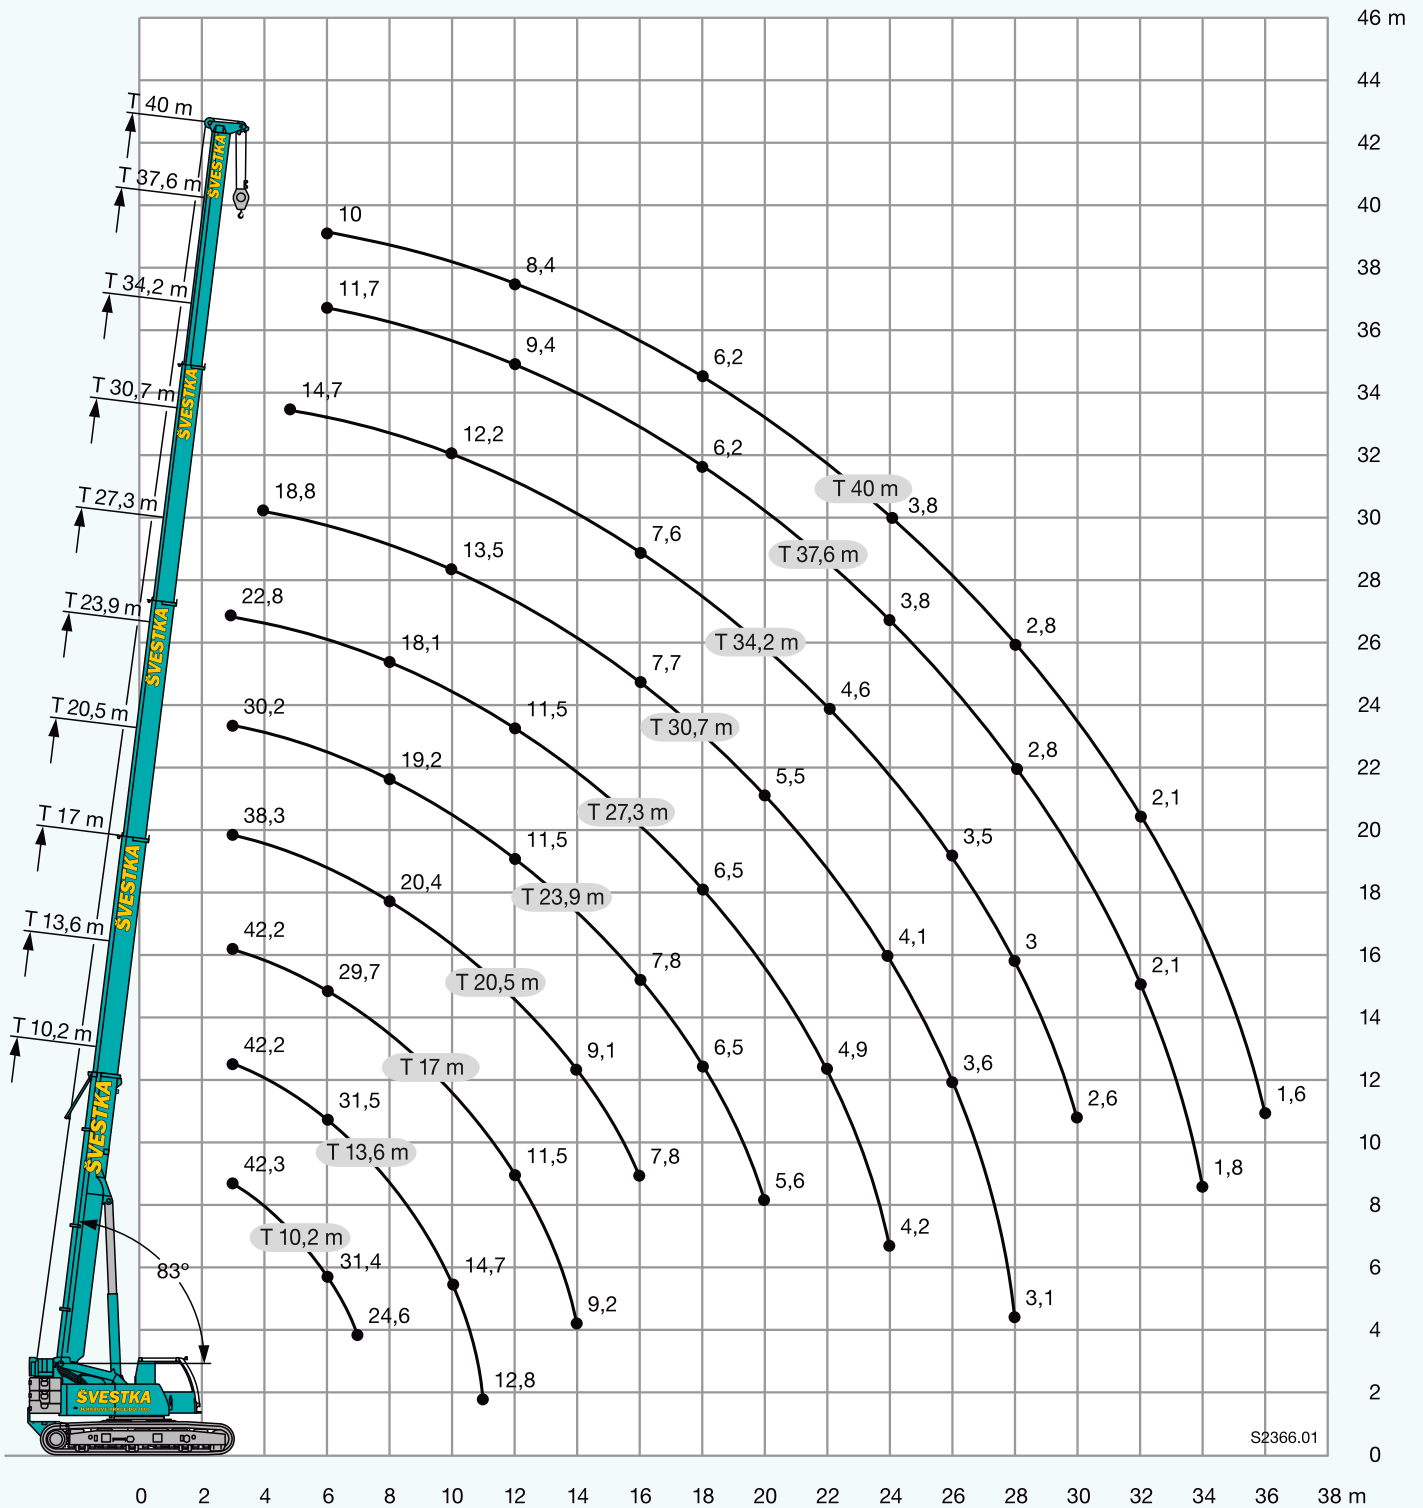

ŠVESTKA

LTR1060

zátěžový diagram • lifting heights

ŠVESTKA

LTR1060

zátěžový diagram • lifting heights