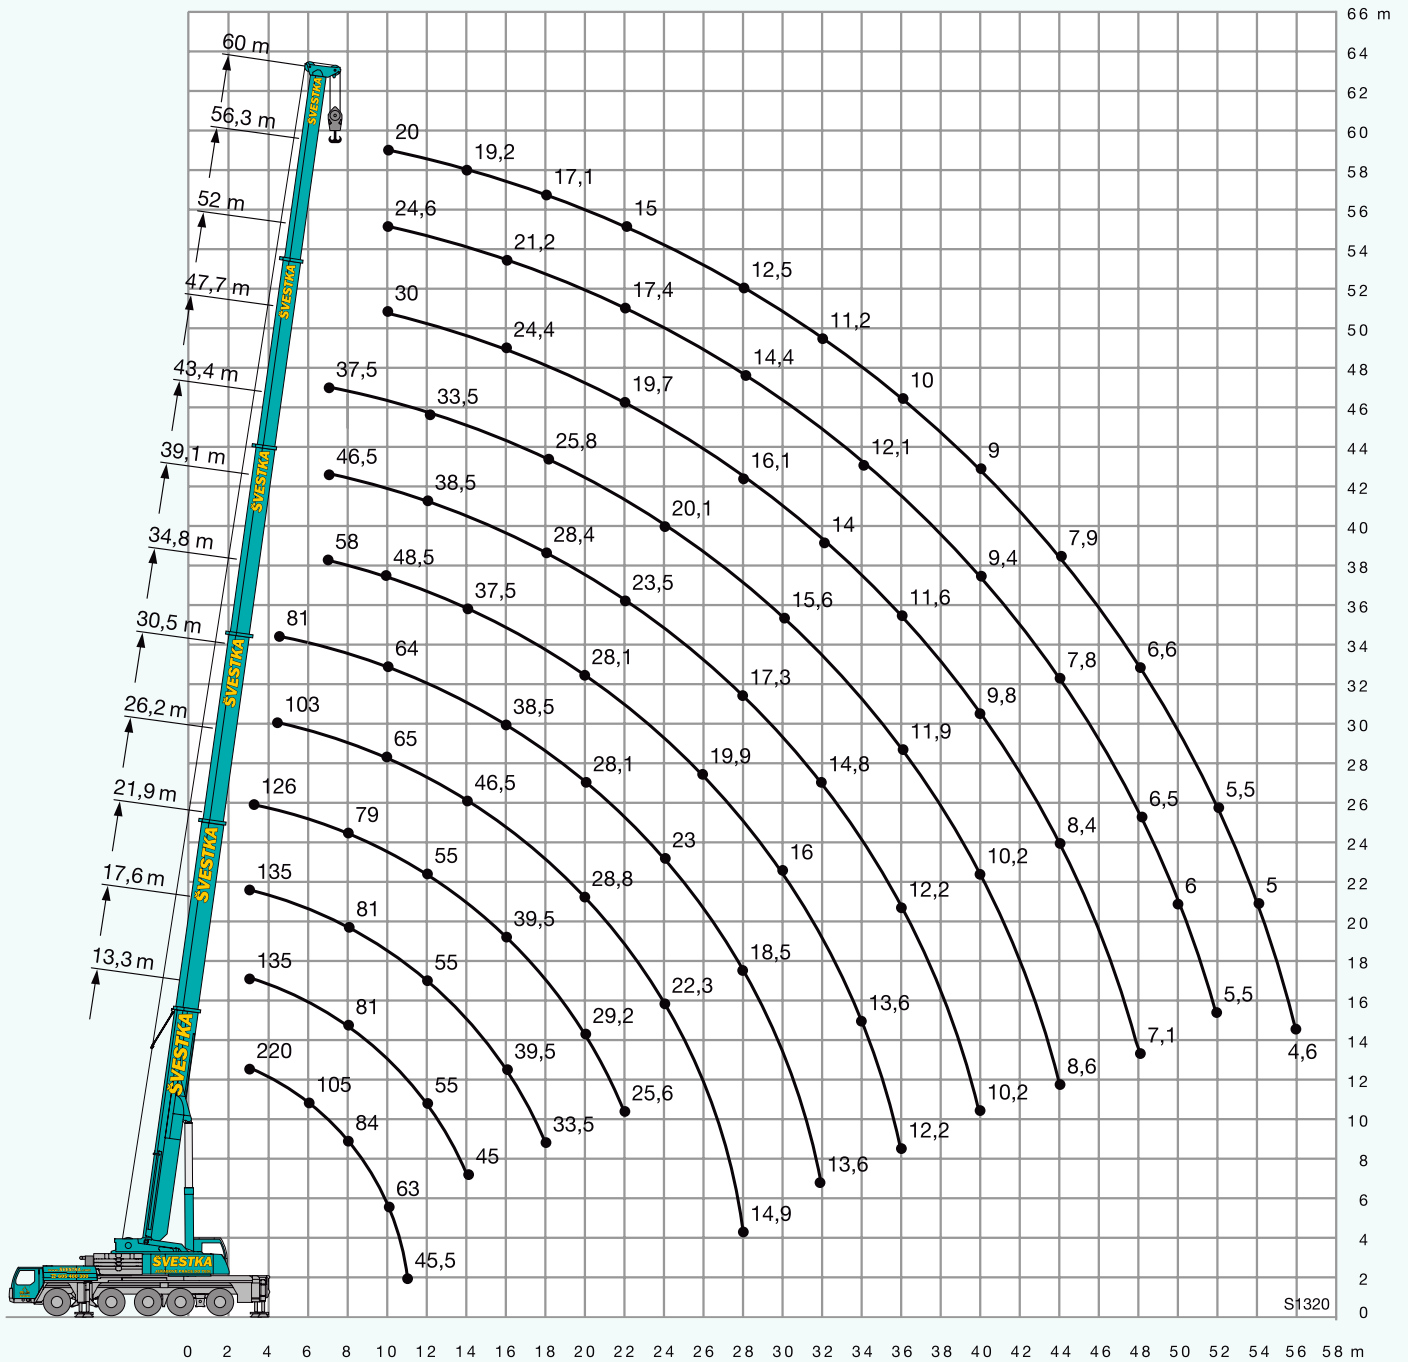

## LTM1220-5.1

zátěžový digram • lifting heights