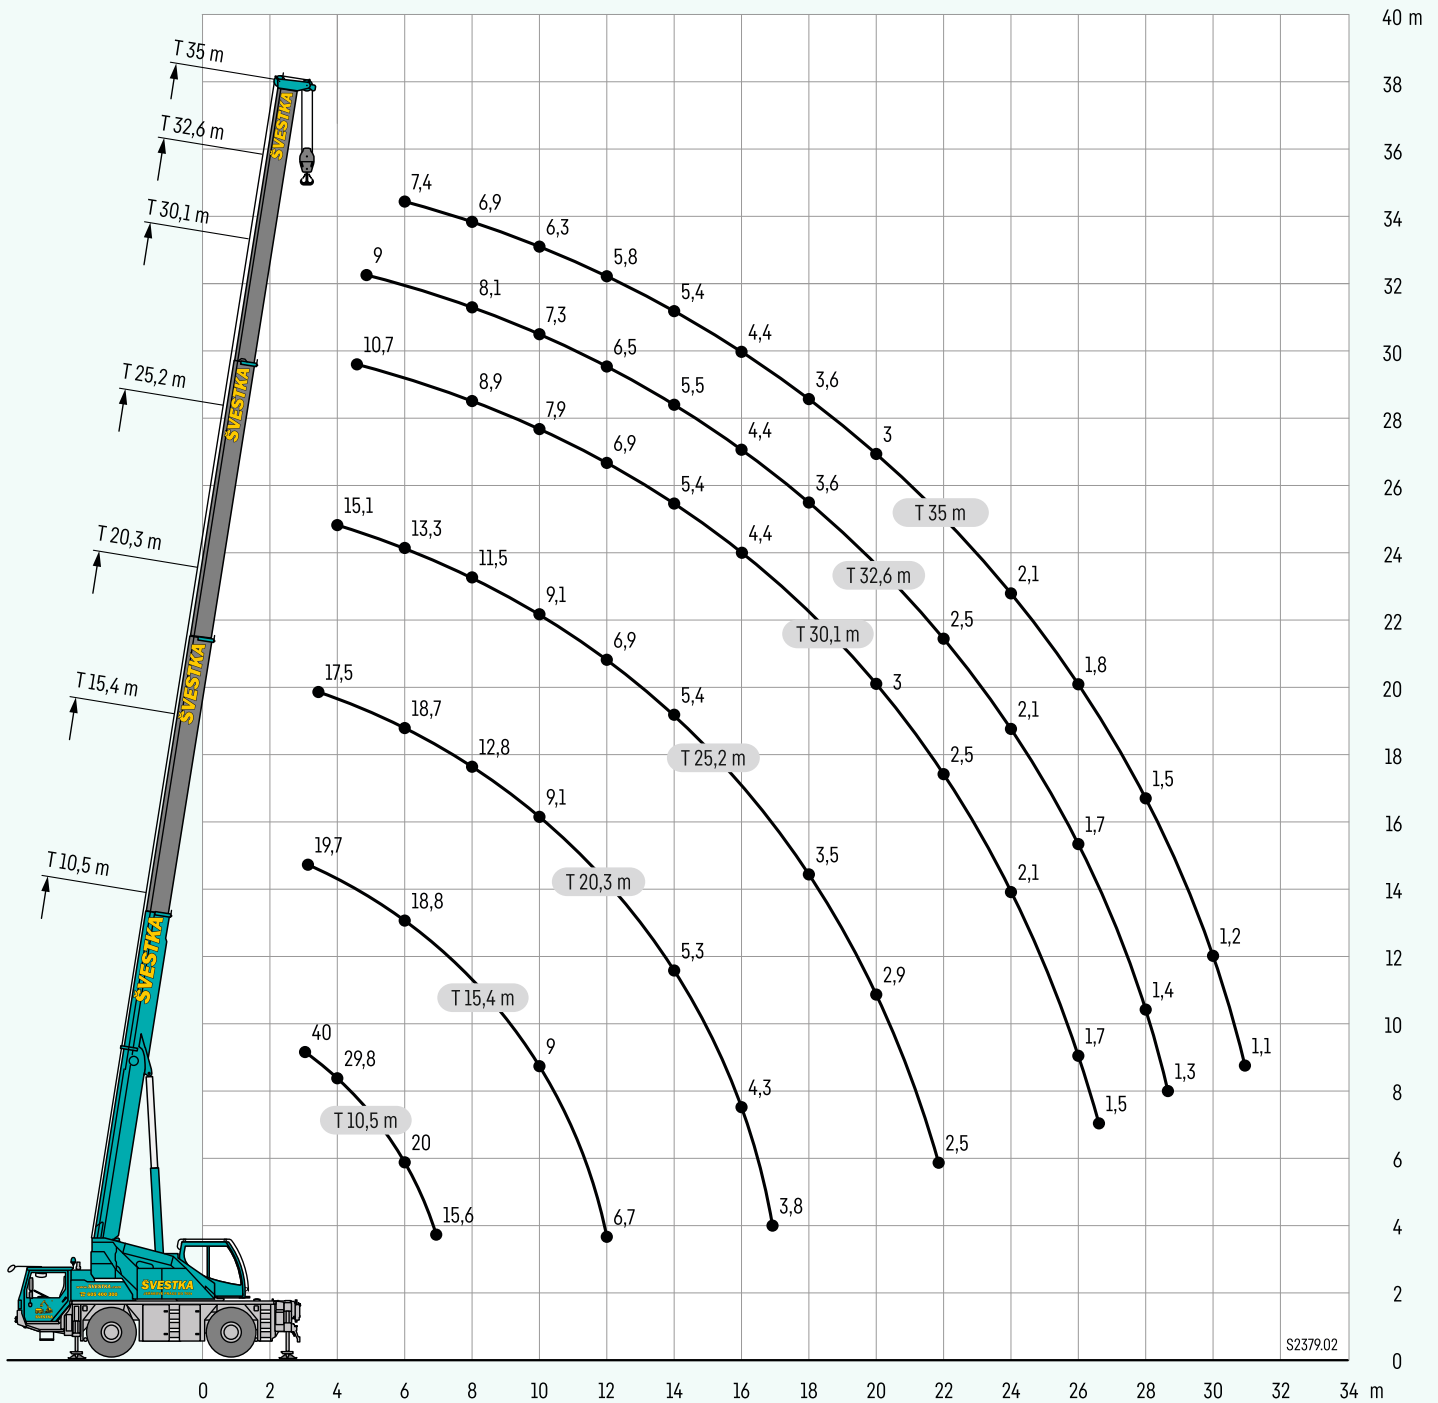

## LTM1040-2.1

zátěžový diagram • lifting heights