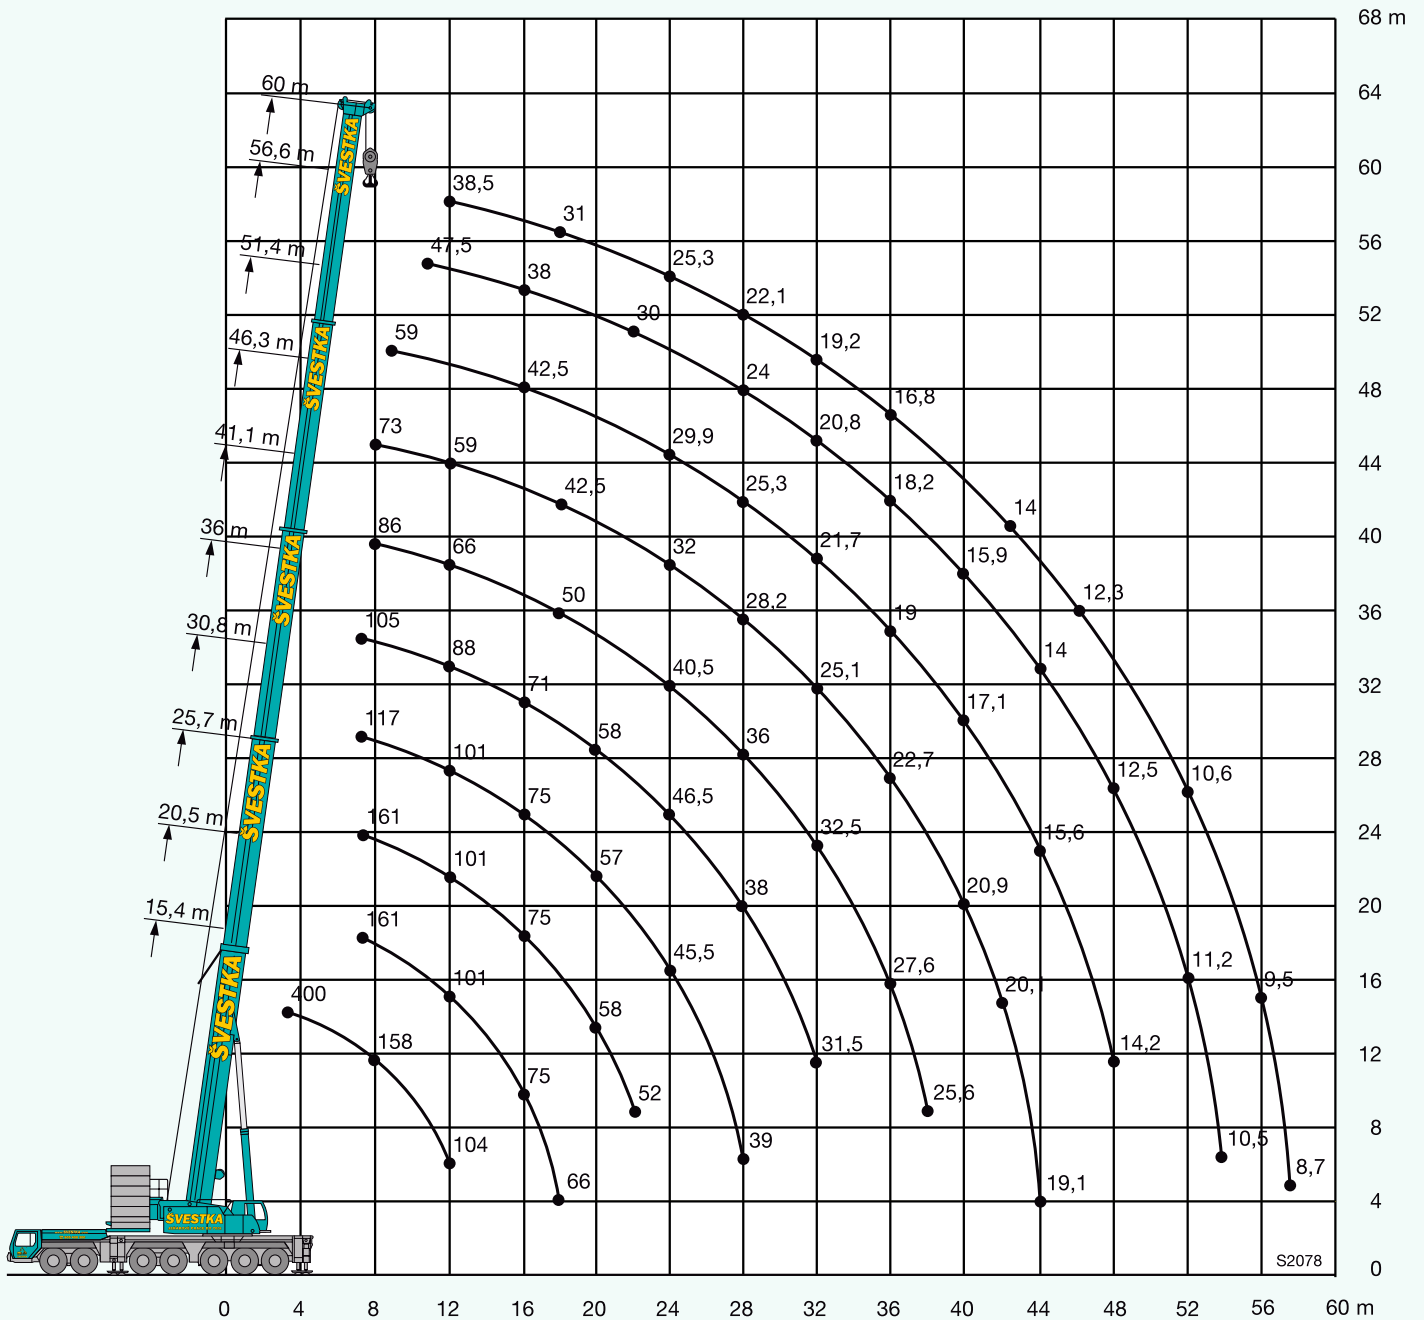

## LTM1400-7.1

zátěžový digram • lifting heights