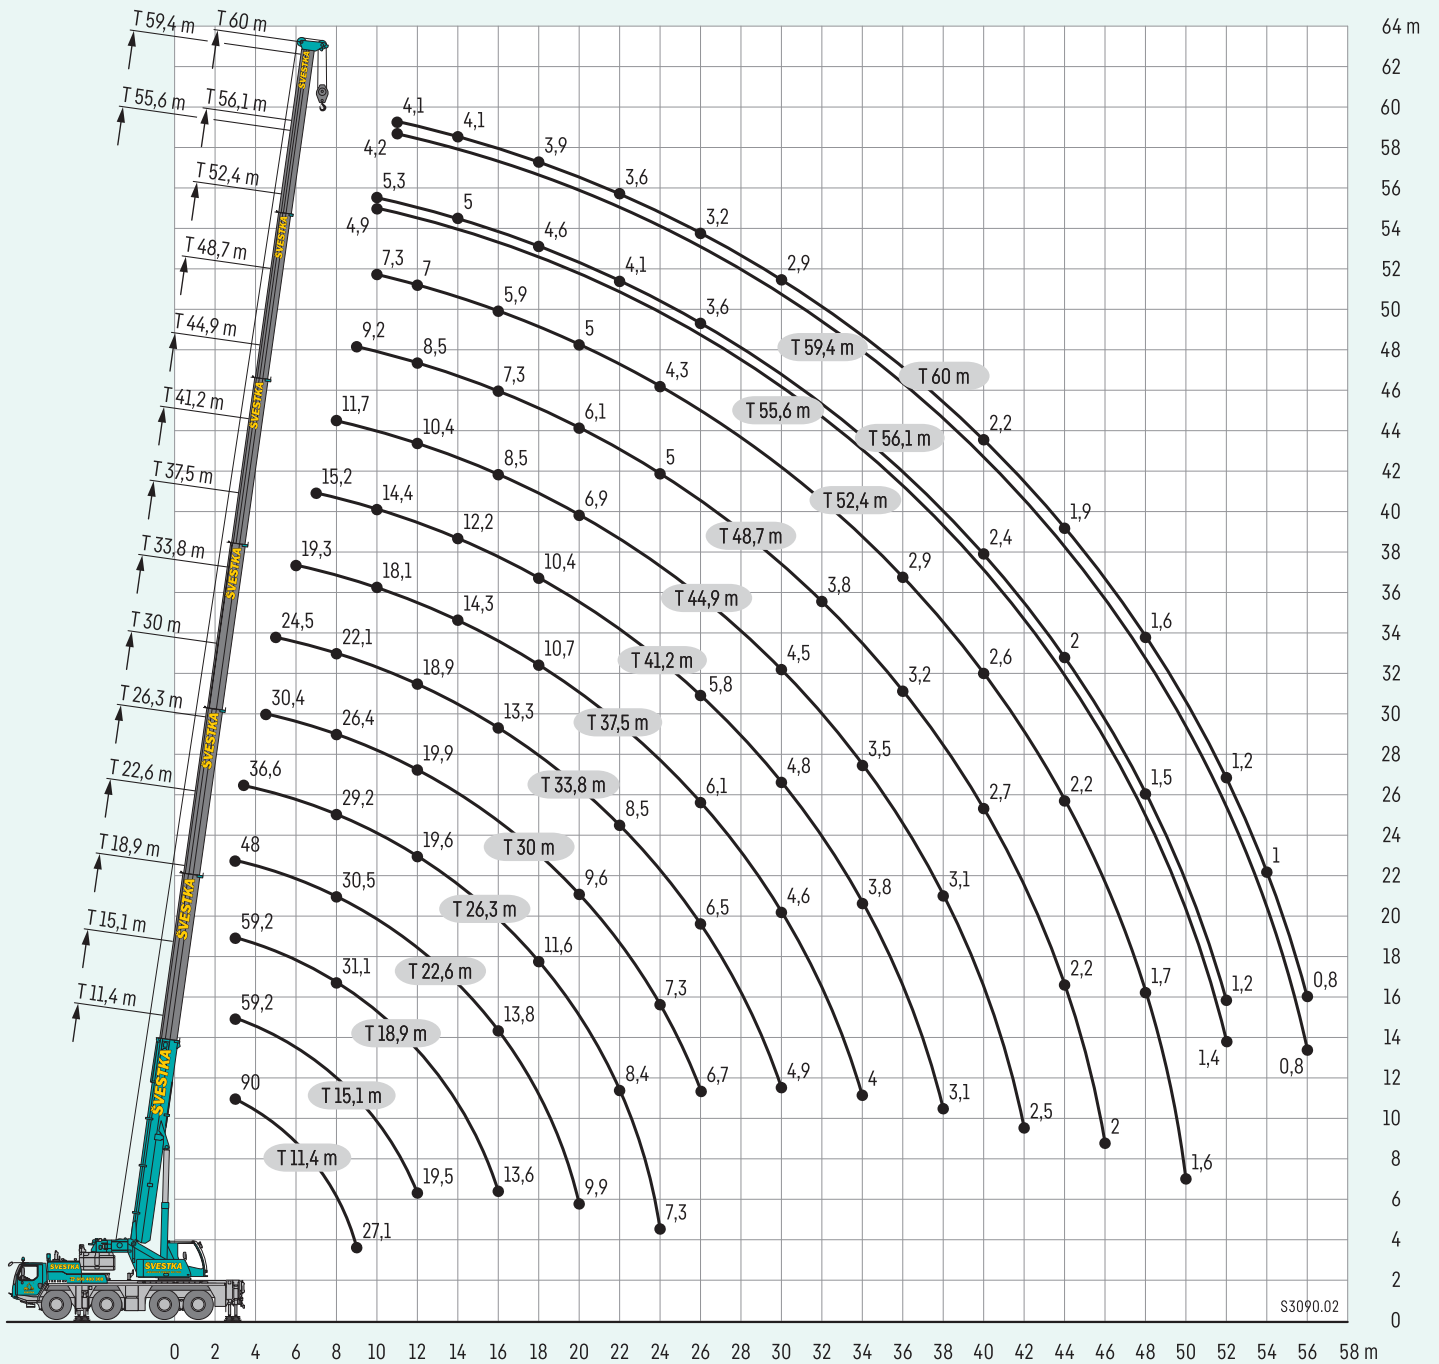

ŠVESTKA

LTM1090-4.2

zátěžový digram • lifting heights

ŠVESTKA

LTM1090-4.2

zátěžový digram • lifting heights