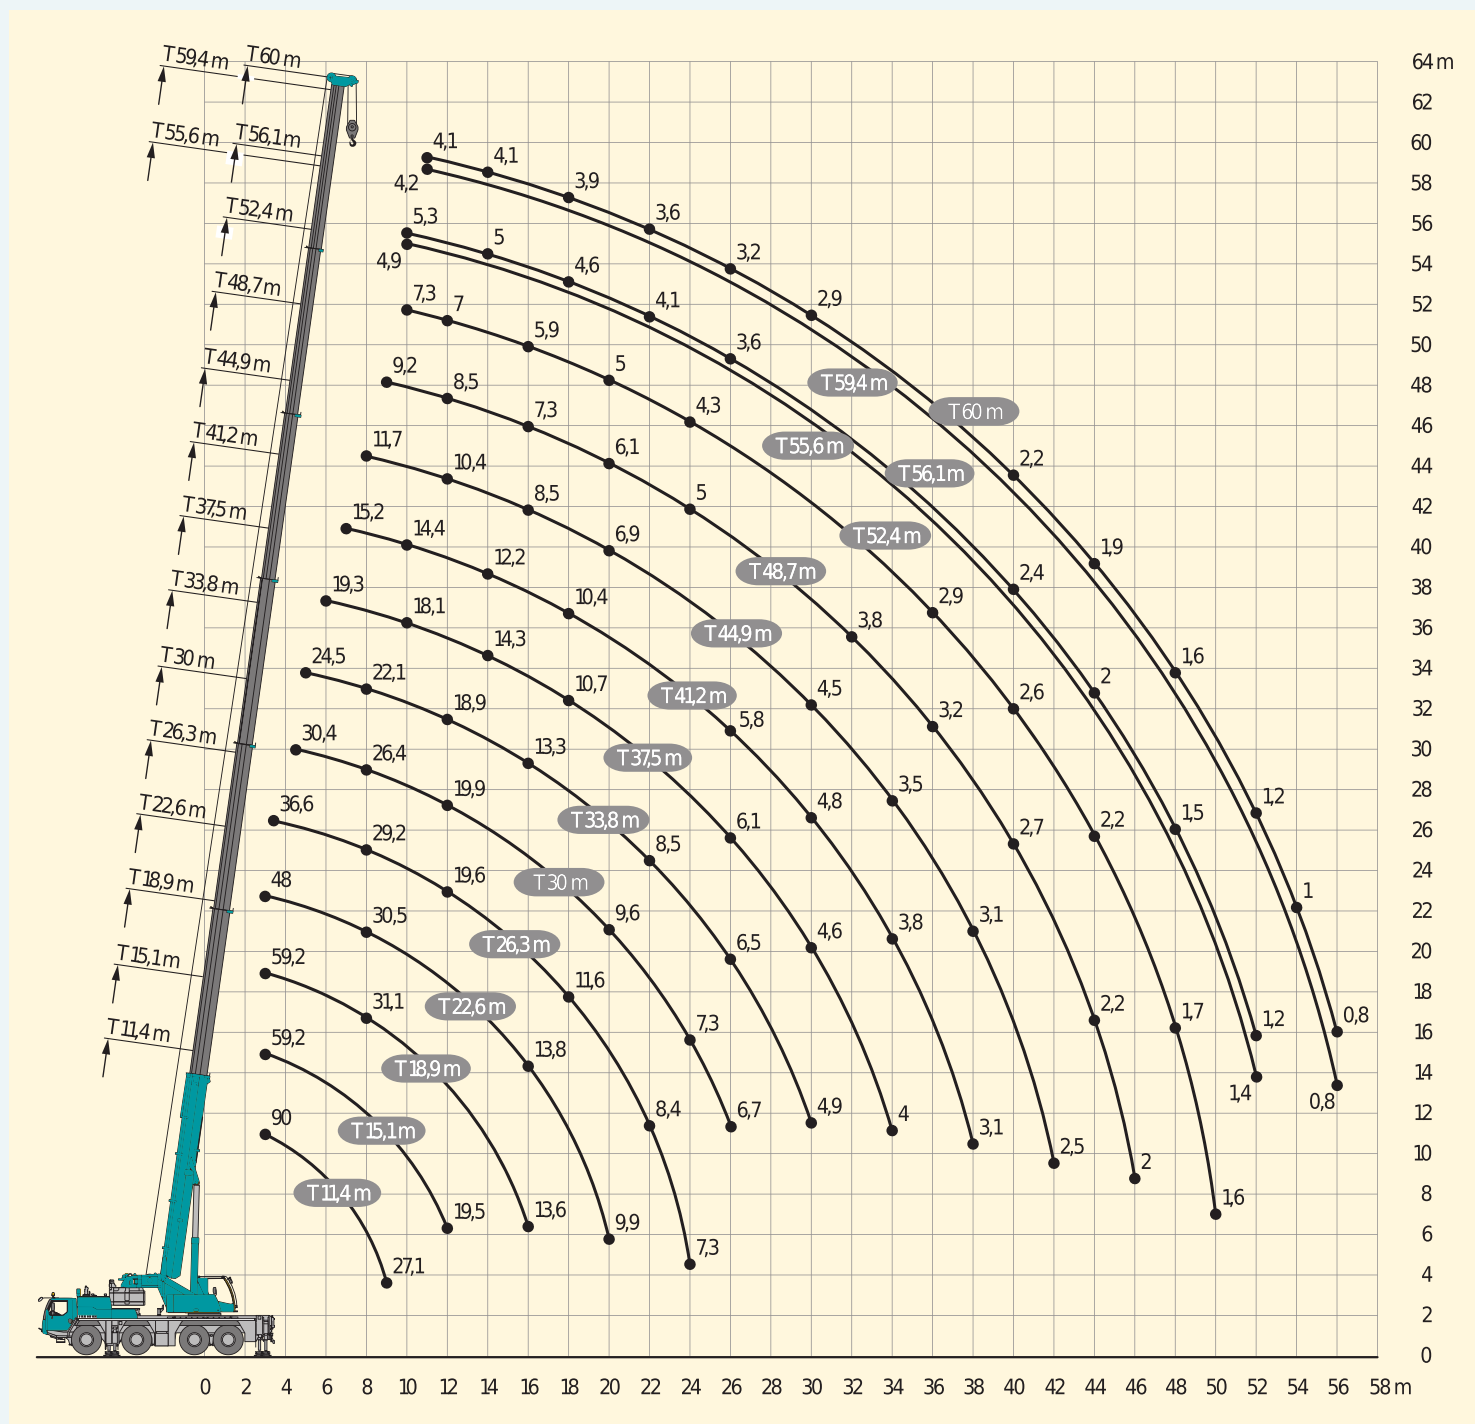

# ŠVESTKA

DEMOLICE • ZEMNÍ PRÁCE • NADROZMĚRNÁ PŘEPRAVA • MOBILNÍ JEŘÁBY • DOPRAVA • RECYKLACE

## LTM 1090-4.2