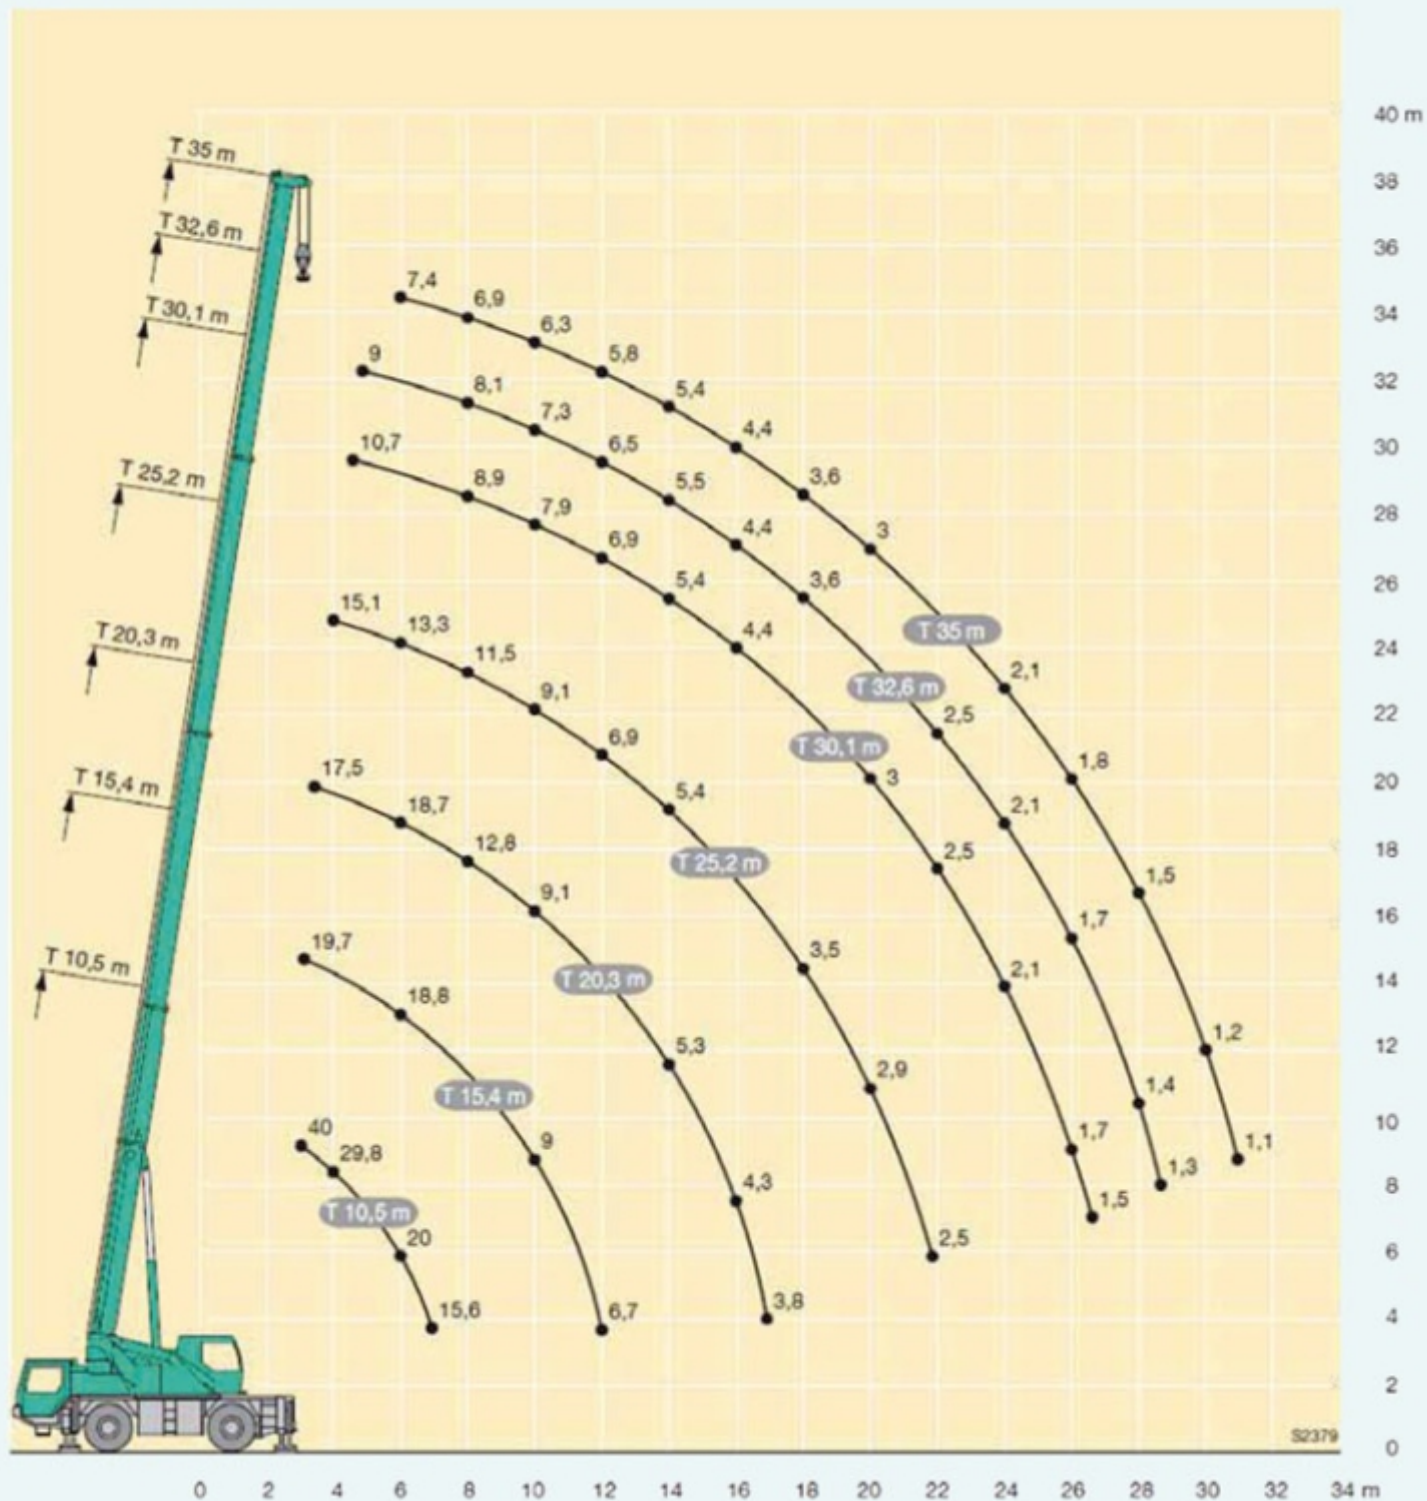

# ŠVESTKA

DEMOLICE • ZEMNÍ PRÁCE • NADROZMĚRNÁ PŘEPRAVA • MOBILNÍ JEŘÁBY • DOPRAVA • RECYKLACE

## LTM 1040-2.1

32379