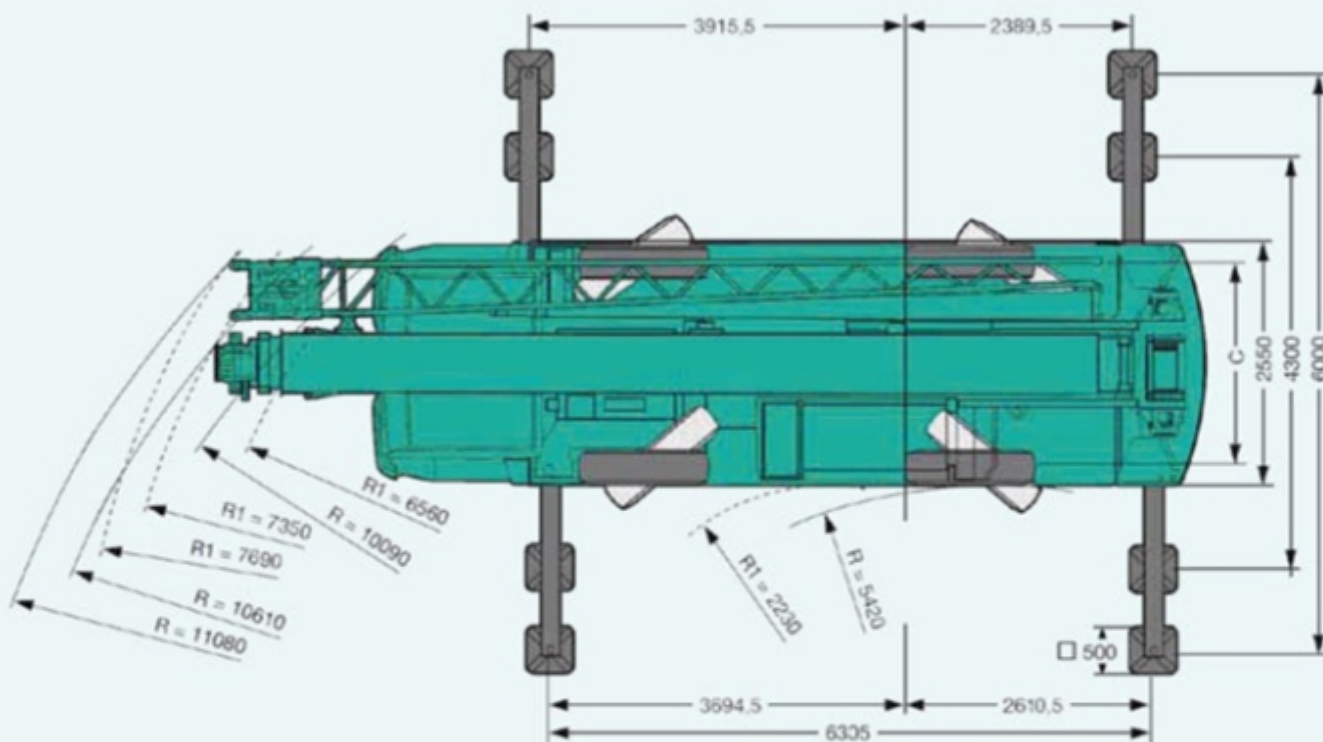

ŠVESTKA

DEMOLICE · ZEMNÍ PRÁCE · NADROZMĚRNÁ PŘEPRAVA · MOBILNÍ JEŘÁBY · DOPRAVA · RECYKLACE

LTM 1030-2.1

⊙	Maße · Dimensions · Encombrement · Dimensioni · Dimensiones · Размеры mm										
	A	A	B	C	D	E	F	G	H	I	K
14.00 R 25	3550	3450	3445	2113	2884	2554	1598	19°	17°	15°	360
16.00 R 25	3600	3500	3495	2101	2934	2604	1648	21°	19°	17°	410