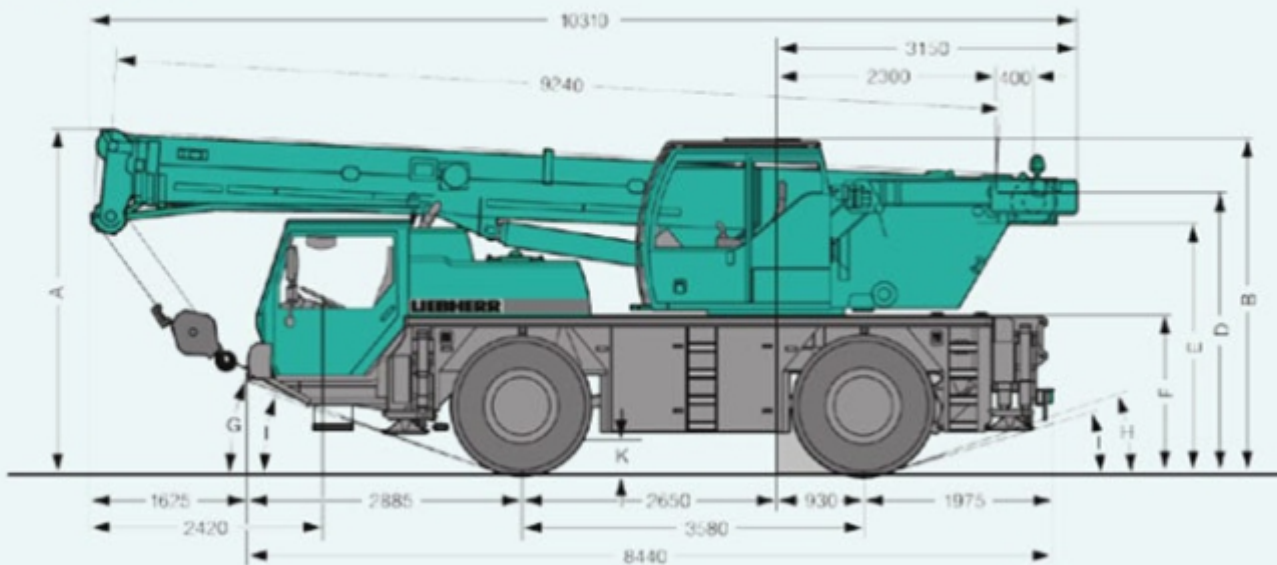

ŠVESTKA

DEMOLICE · ZEMNÍ PRÁCE · NADROZMĚRNÁ PŘEPRAVA · MOBILNÍ JEŘÁBY · DOPRAVA · RECYKLACE

LTM 1030-2.1

⊙	Maße · Dimensions · Encombrement · Dimensioni · Dimensiones · Размеры mm										
	A	A	B	C	D	E	F	G	H	I	K
14.00 R 25	3550	3450	3445	2113	2884	2554	1598	19°	17°	15°	360
16.00 R 25	3600	3500	3495	2101	2934	2604	1648	21°	19°	17°	410