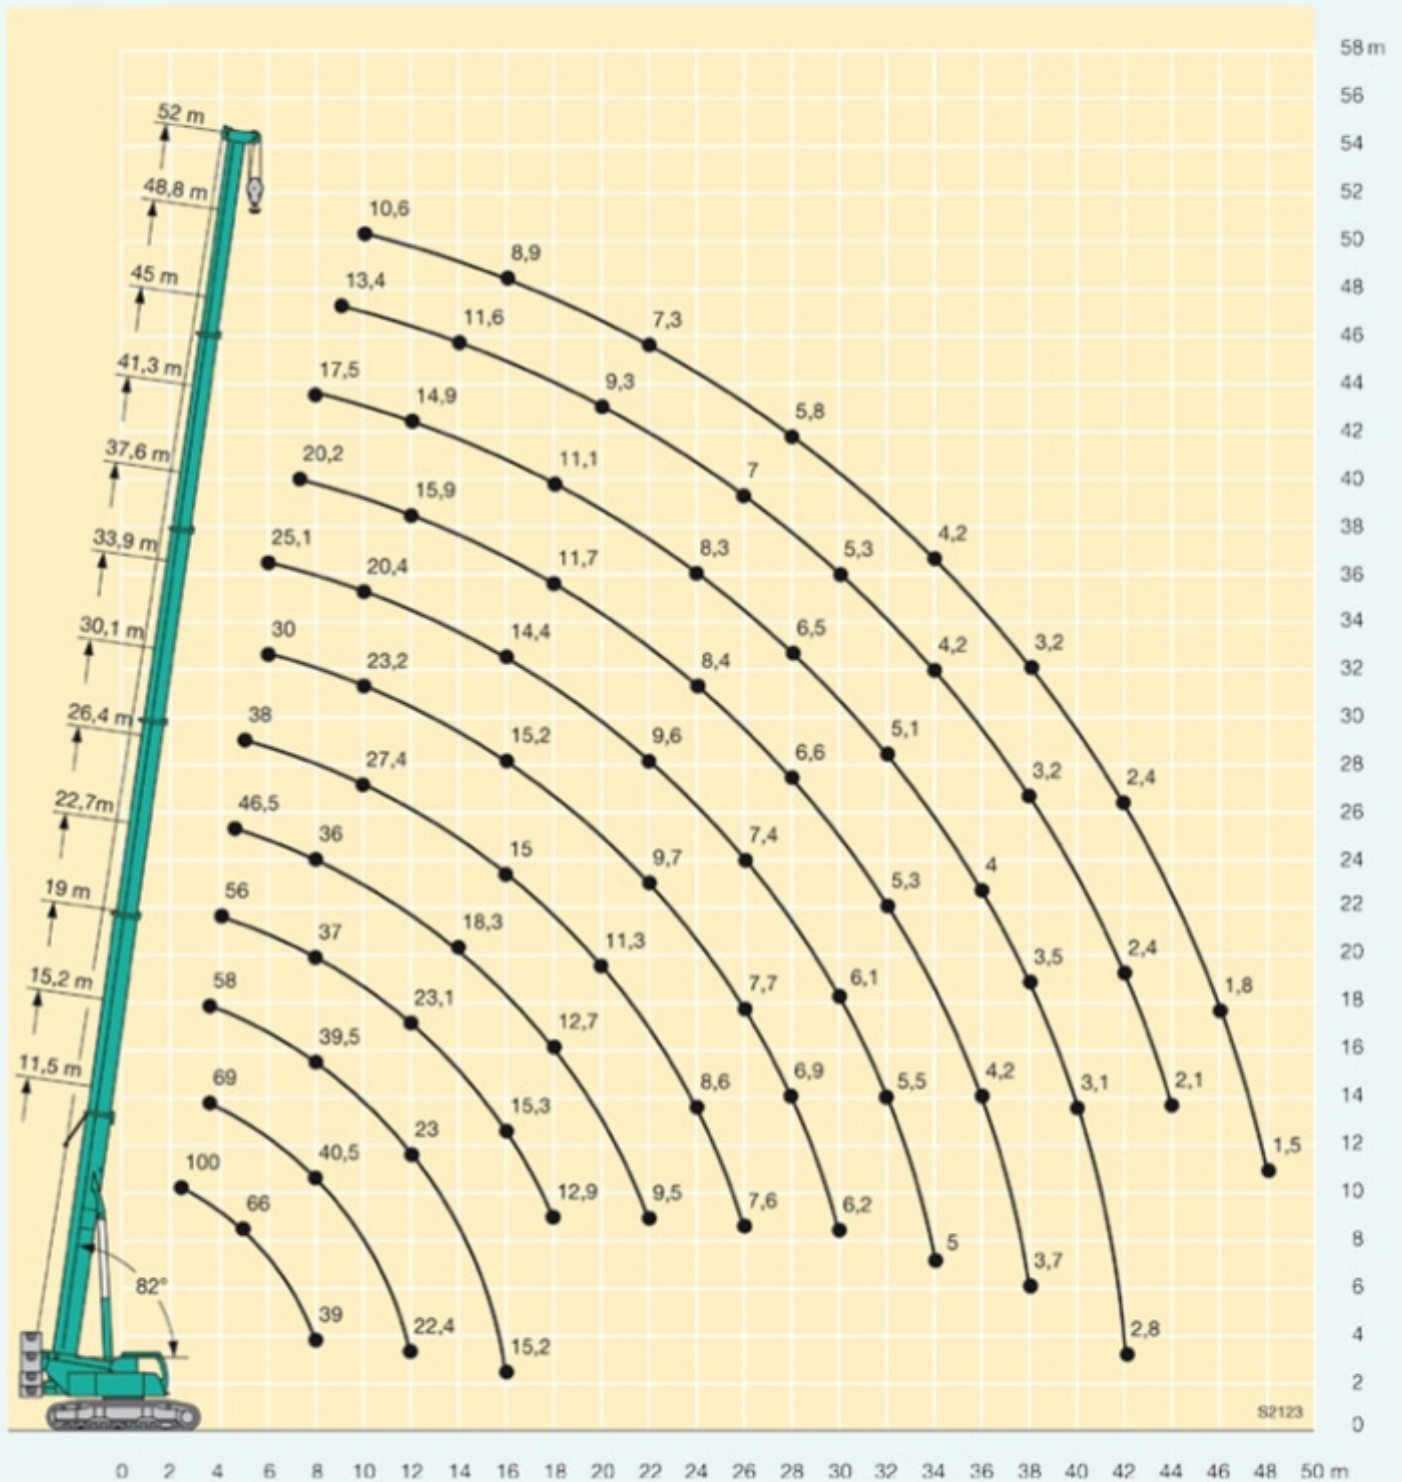

ŠVESTKA

DEMOLICE • ZEMNÍ PRÁCE • NADROZMĚRNÁ PŘEPRAVA • MOBILNÍ JEŘÁBY • DOPRAVA • RECYKLACE

LTR 1100

S2123

ŠVESTKA

DEMOLICE • ZEMNÍ PRÁCE • NADROZMĚRNÁ PŘEPRAVA • MOBILNÍ JEŘÁBY • DOPRAVA • RECYKLACE

LTR 1100