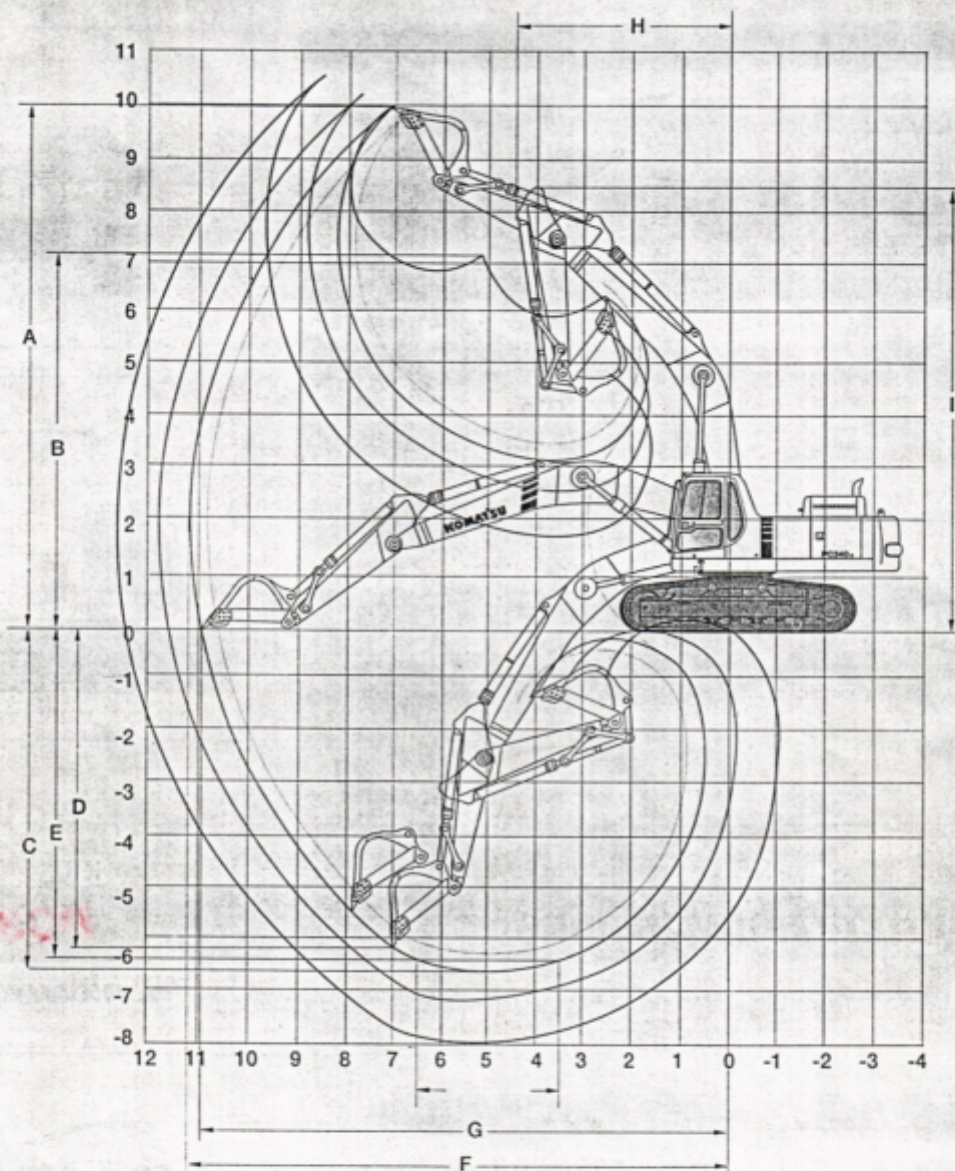

ŠVESTKA

DEMOLICE • ZEMNÍ PRÁCE • NADROZMĚRNÁ PŘEPRAVA • MOBILNÍ JEŘÁBY • DOPRAVA • RECYKLACE

WORKING RANGES

PC340-6

FIRST BOOM

PC340LC-6 / PC340NLC-6

Arm		2200 mm	2550 mm	3185 mm	4020 mm
A	Max. digging height	9590 mm	9975 mm	10210 mm	10550 mm
B	Max. dumping height	6615 mm	6915 mm	7110 mm	7500 mm
C	Max. digging depth	6360 mm	6710 mm	7380 mm	8180 mm
D	Max. vertical wall digging depth	5105 mm	5840 mm	6480 mm	7275 mm
E	Max. digging depth of cut for 2.44 m level	6125 mm	6520 mm	7180 mm	8045 mm
F	Max. digging reach	10155 mm	10550 mm	11100 mm	11900 mm
G	Max. digging reach at ground	9940 mm	10345 mm	10920 mm	11720 mm
H	Min. swing radius	4360 mm	4400 mm	4310 mm	4320 mm
I	Max. height of min-swing	8615 mm	8525 mm	8440 mm	8480 mm