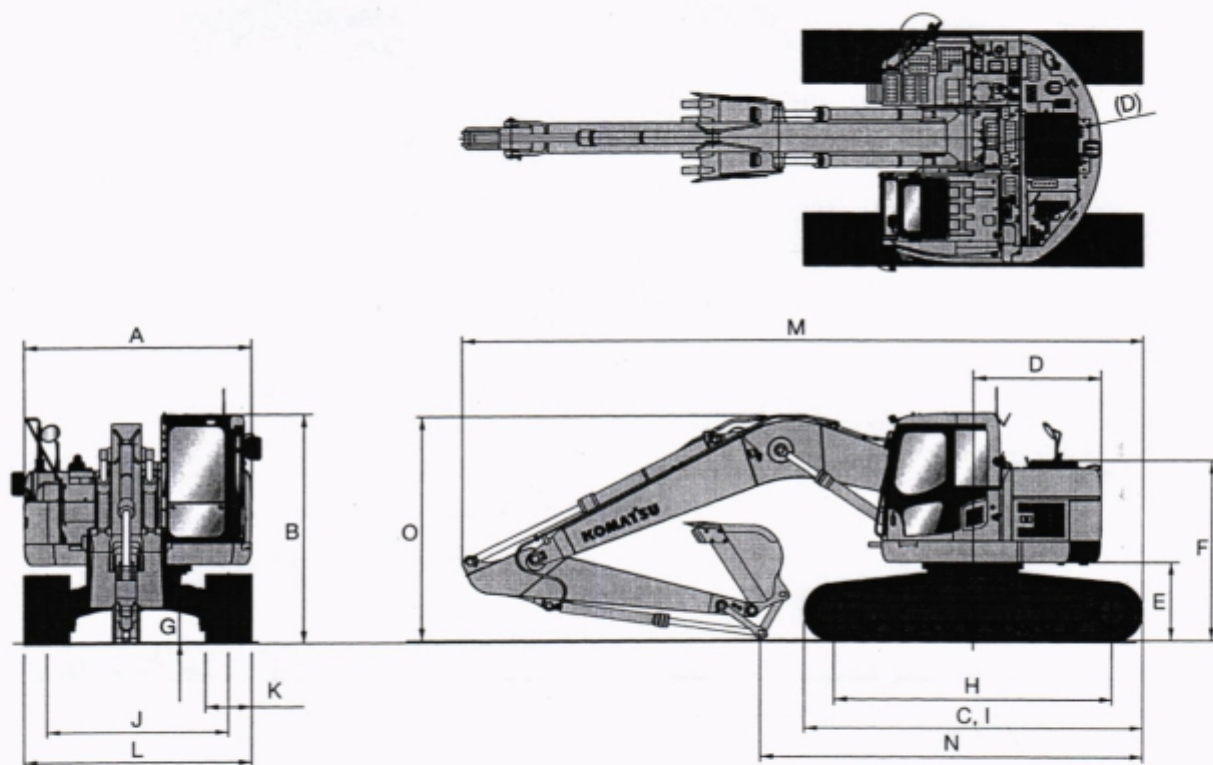

ŠVESTKA

DEMOLICE • ZEMNÍ PRÁCE • NADROZMĚRNÁ PŘEPRAVA • MOBILNÍ JEŘÁBY • DOPRAVA • RECYKLACE

Rozměry stroje Komatsu PC228USLC - 3

ROZMĚRY STROJE

	JEDNODÍLNÝ VÝLOŽNÍK
A Celková šíře vrchní nástavby	2.980 mm
B Celková výška s kabinou	3.050 mm
C Celková délka základního stroje	4.450 mm
D Délka zadní otočné části	1.680 mm
Poloměr otáčení zadní části	1.680 mm
E Světlost pod protizávažím	1.060 mm
F Výška zadní části stroje (po horní část krytu motoru)	2.400 mm
G Světlost nad zemí	440 mm
H Vzdálenost os vodičoho a hnacího kola	3.655 mm
I Délka pásu	4.450 mm
J Rozchod pásů	2.380 mm
K Šíře pásu	600, 700, 800 mm
L Celková šíře přes pásy 600 mm	2.980 mm
Celková šíře přes pásy 700 mm	3.080 mm
Celková šíře přes pásy 800 mm	3.180 mm

JEDNODÍLNÝ VÝLOŽNÍK

JEDNODÍLNÝ VÝLOŽNÍK

Délka násady	2,4 m	2,9 m
M Přepravní délka	8.950 mm	8.890 mm
N Délka na zemi (přepravní)	5.860 mm	5.020 mm
O Celková výška (k vrcholu výložníku)	3.170 mm	2.980 mm