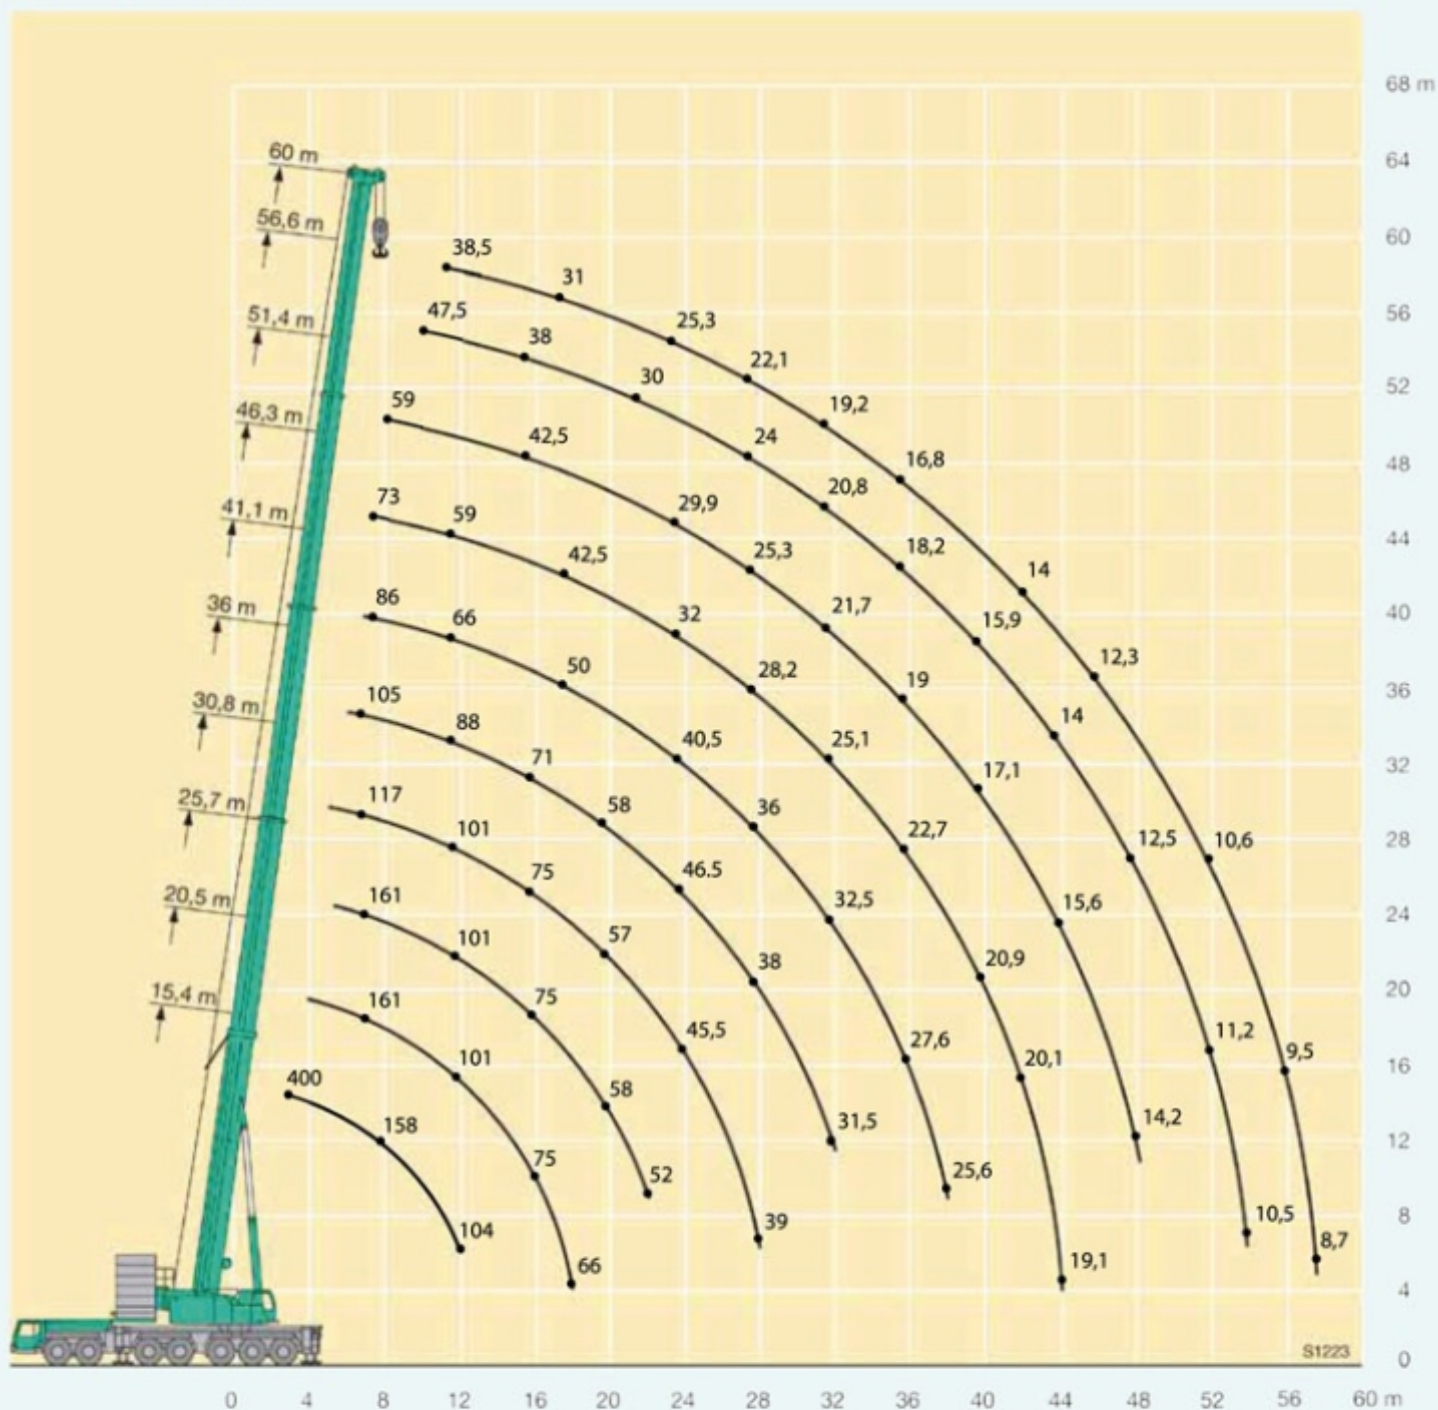

ŠVESTKA

DEMOLICE • ZEMNÍ PRÁCE • NADROZMĚRNÁ PŘEPRAVA • MOBILNÍ JEŘÁBY • DOPRAVA • RECYKLACE

LTM 1400 7.1

S1223

ŠVESTKA

DEMOLICE · ZEMNÍ PRÁCE · NADROZMĚRNÁ PŘEPRAVA · MOBILNÍ JEŘÁBY · DOPRAVA · RECYKLACE

LTM 1400 7.1