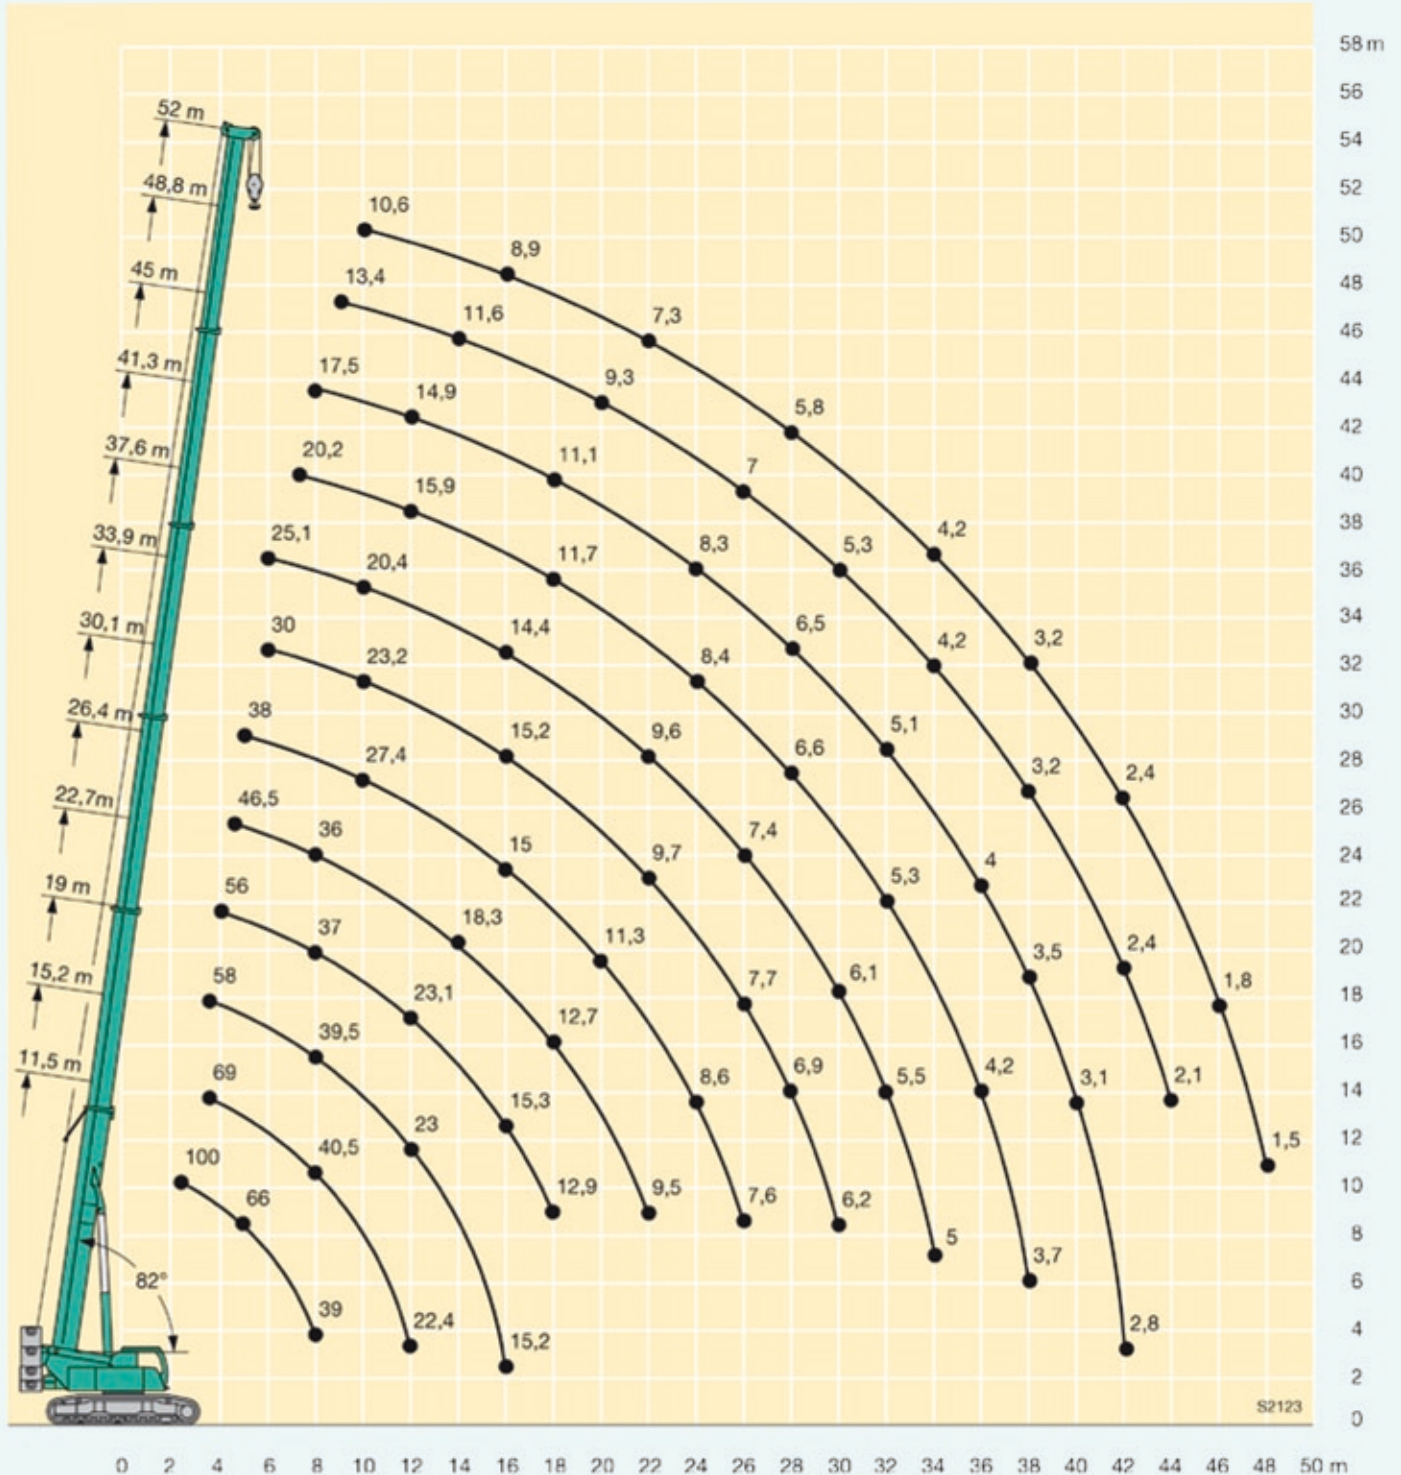

ŠVESTKA

DEMOLICE • ZEMNÍ PRÁCE • JEŘÁBOVÉ PRÁCE • NADMĚRNÁ PŘEPRAVA • DOPRAVA • RECYKLACE • DEVELOPMENT

LTR 1100

S2123

ŠVESTKA

DEMOLICE • ZEMNÍ PRÁCE • JEŘÁBOVÉ PRÁCE • NADMĚRNÁ PŘEPRAVA • DOPRAVA • RECYKLACE • DEVELOPMENT

LTR 1100

S2120.01