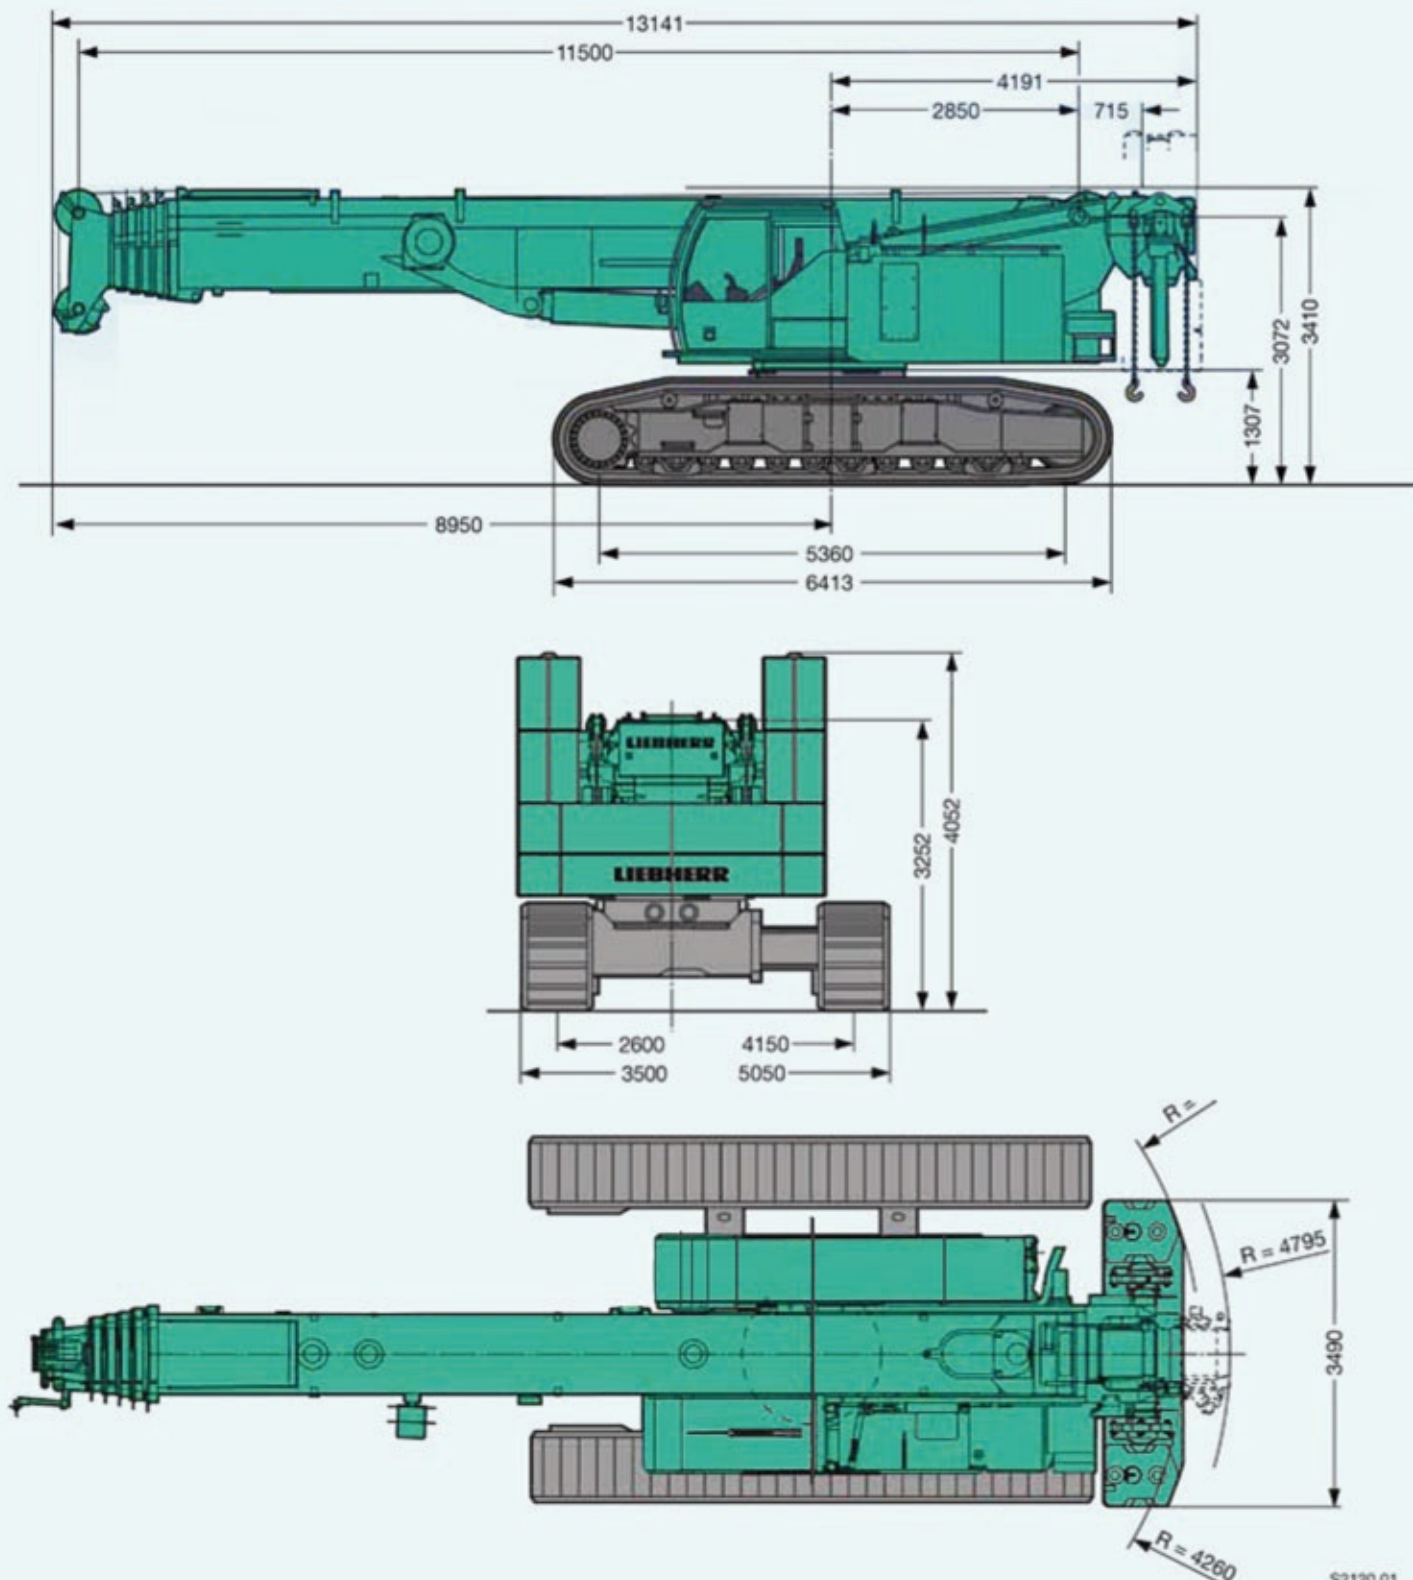

ŠVESTKA

DEMOLICE • ZEMNÍ PRÁCE • JEŘÁBOVÉ PRÁCE • NADMĚRNÁ PŘEPRAVA • DOPRAVA • RECYKLACE • DEVELOPMENT

LTR 1100

S2123

ŠVESTKA

DEMOLICE • ZEMNÍ PRÁCE • JEŘÁBOVÉ PRÁCE • NADMĚRNÁ PŘEPRAVA • DOPRAVA • RECYKLACE • DEVELOPMENT

LTR 1100

S2120.01